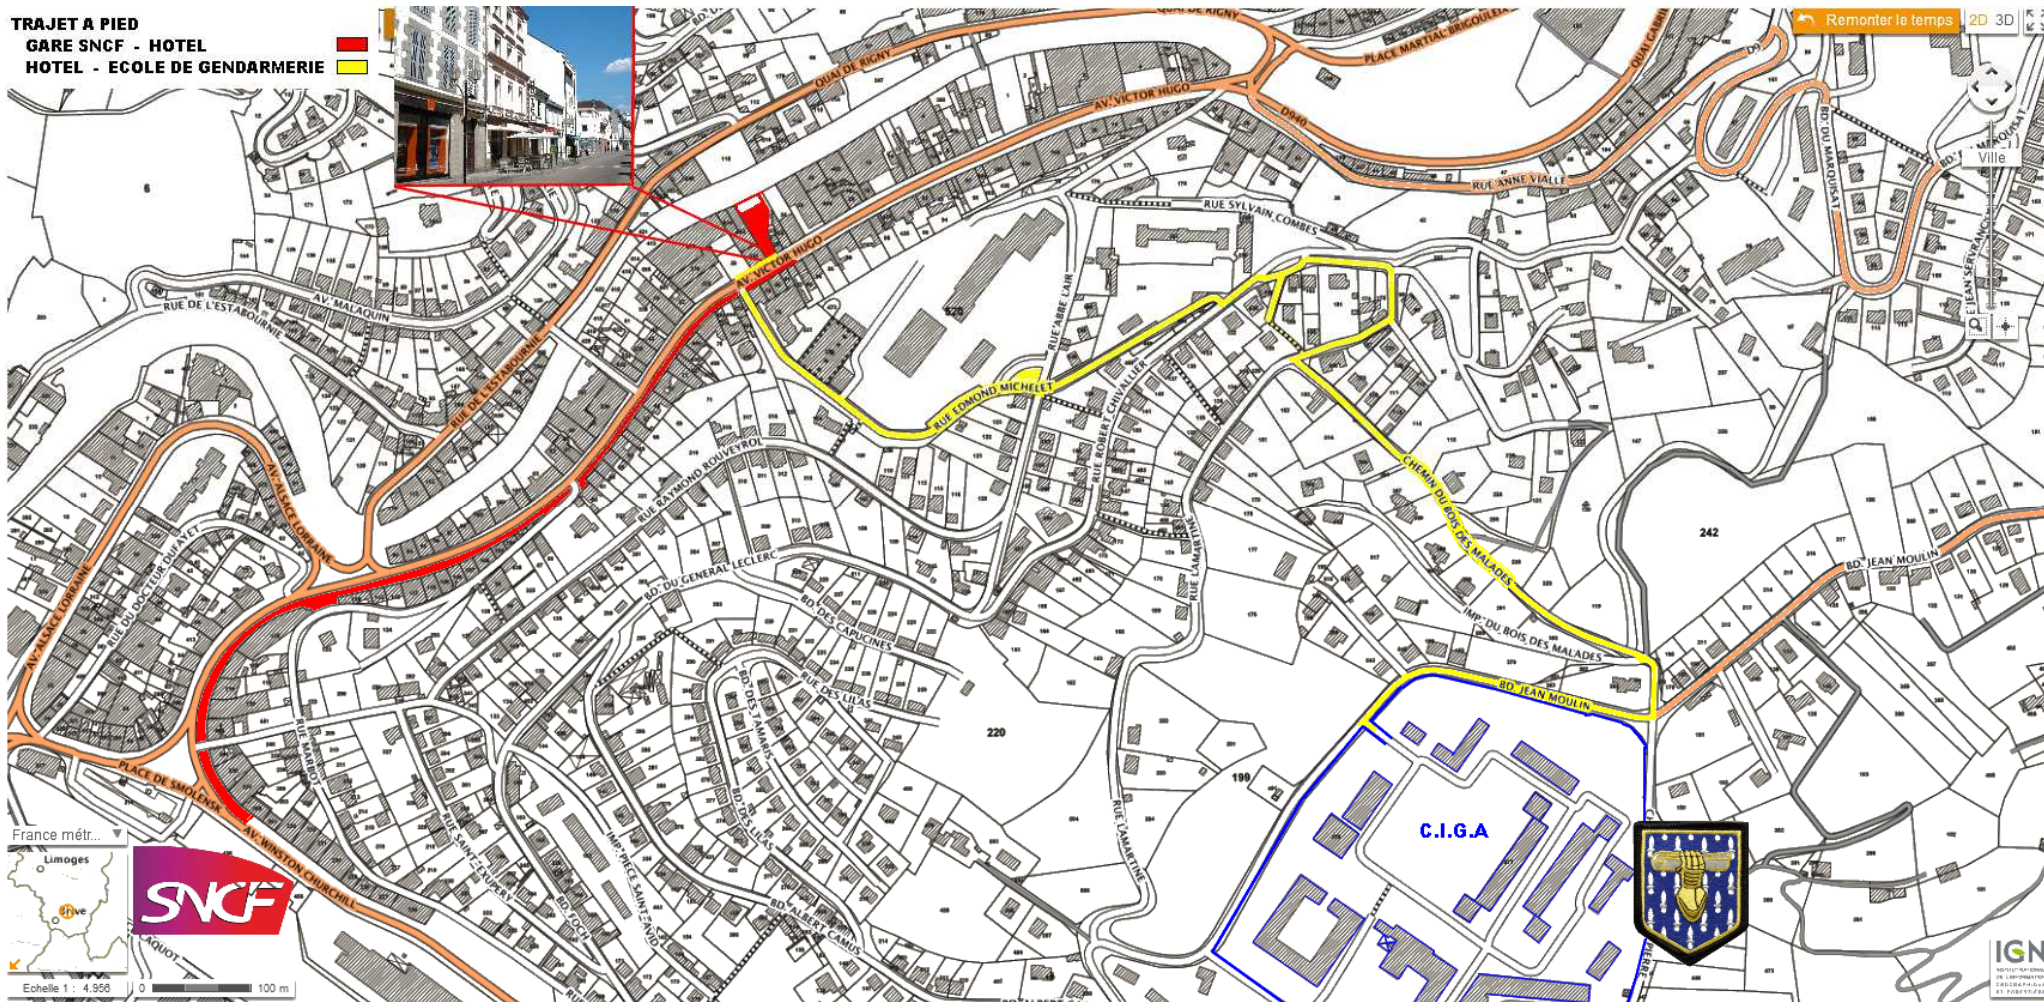

HOTEL LE ROYAL
 70, avenue Victor Hugo ~ 19000 TULLE

TRAJET A PIED

GARE SNCF - HOTEL

HOTEL - ECOLE DE GENDARMERIE

HOTEL LE ROYAL

70, avenue Victor Hugo ~ 19000 TULLE